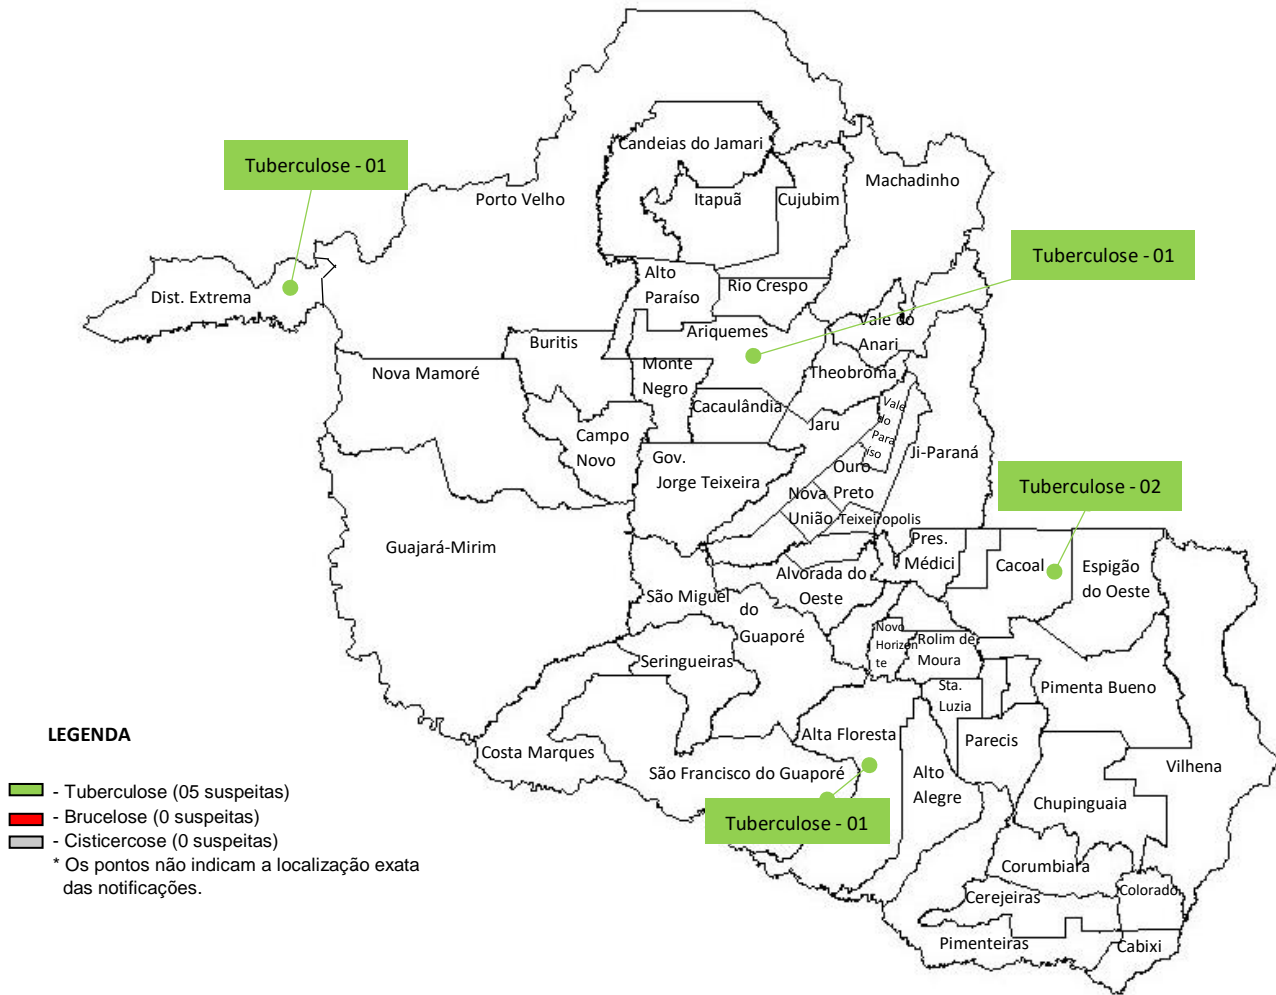

SUSPEITA DE ENFERMIDADES SIE 2021

Tuberculose - 01

Tuberculose - 01

Tuberculose - 02

Tuberculose - 01

MAPA DE ENFERMIDADES SIE DE 2021

Município de Origem	Lesão Sugestiva de Enfermidade	Número de Animais
Janeiro		
Porto Velho/Extrema	Tuberculose	1
Fevereiro		
Alta Floresta D'Oeste	Tuberculose	1
Ariquemes	Tuberculose	1
Março		
Abril		
Cacoal	Tuberculose	1
Cacoal	Tuberculose	1
Maio		
Junho		
Julho		
Agosto		
Setembro		
Outubro		
Novembro		
Dezembro		

Suspeita de Brucelose	0
Suspeita de Tuberculose	5
Suspeita de Cisticercose	0
TOTAL	5

TOTAL DE ANIMAIS ABATIDOS 2021	29.478
---------------------------------------	---------------